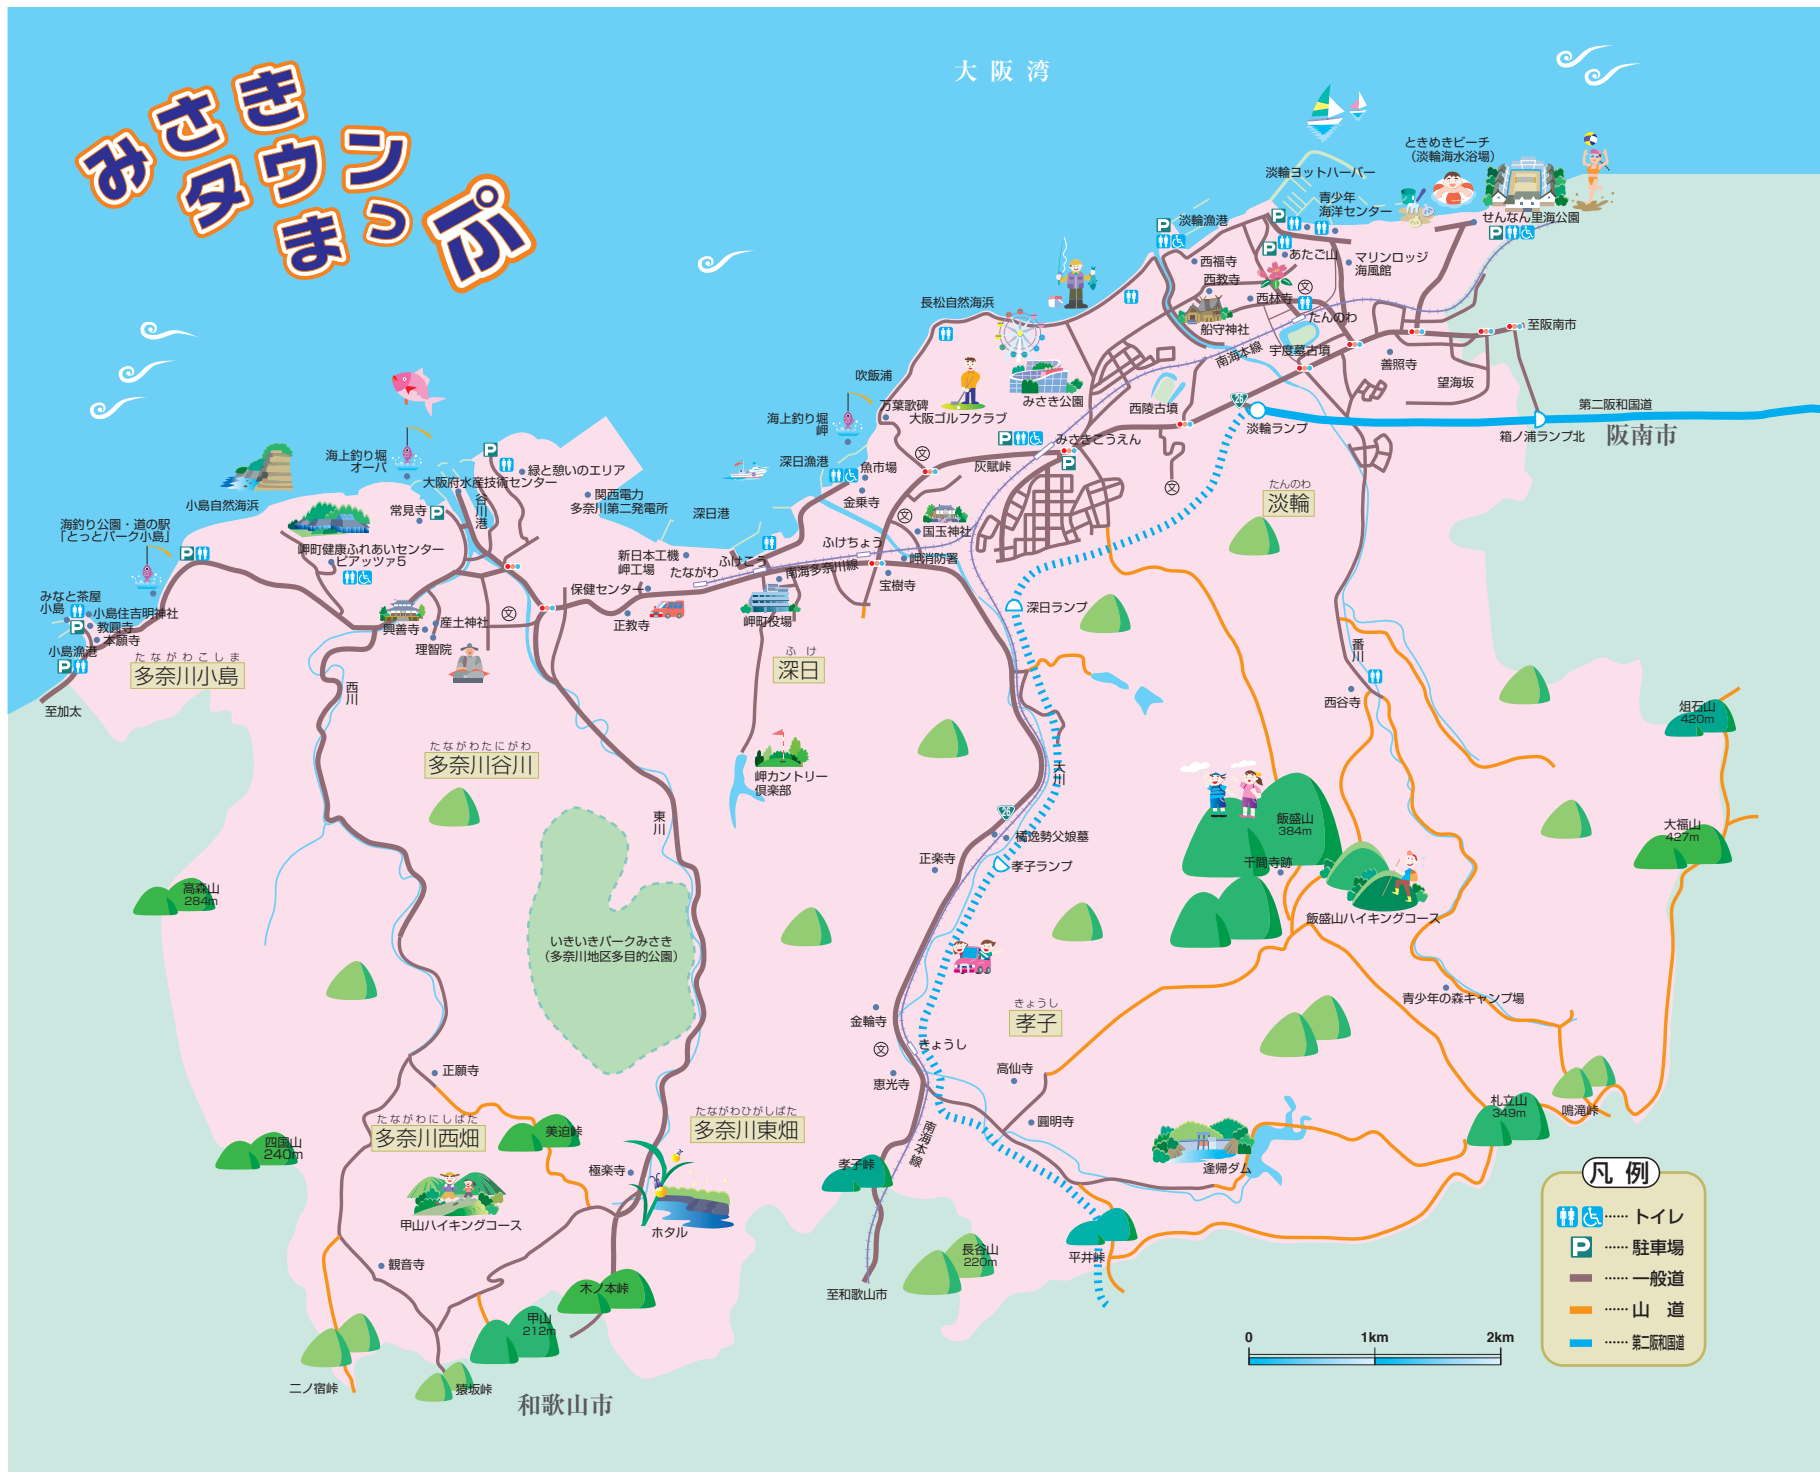

みさきタウンマップ

大阪湾

凡例

- ♿ トイレ
- P 駐車場
- 一般道
- 山道
- 第二阪和国道

和歌山市